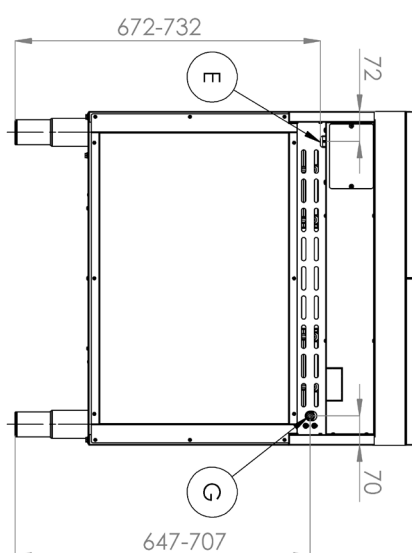

Technický list

Technický výkres

Sporák plynový s elektrickou statickou troubou

Model	Sap kód	00008940
SPST 780/21 GE	Skupina artiklů	Sporáky