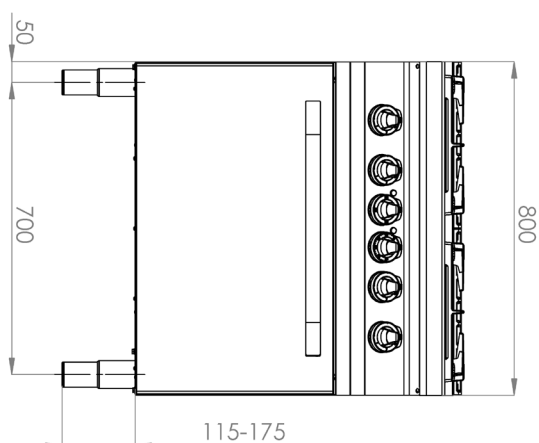

Technický list

Technický výkres

Sporák plynový s elektrickou statickou troubou

Model	Sap kód	00008940
SPST 780/21 GE	Skupina artiklů	Sporáky