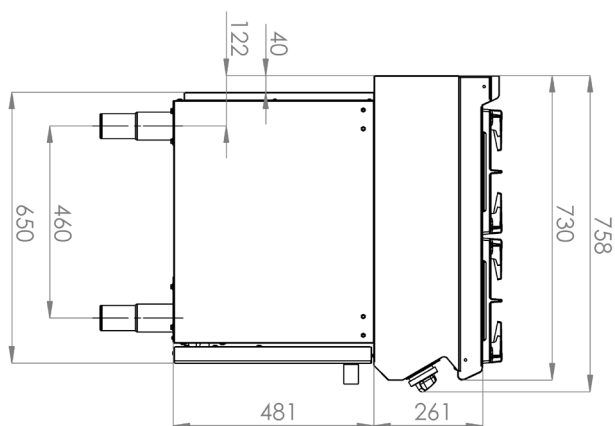

Technický list

Technický výkres

Sporák plynový s elektrickou statickou troubou

Model	Sap kód	00008940
SPST 780/21 GE	Skupina artiklů	Sporáky